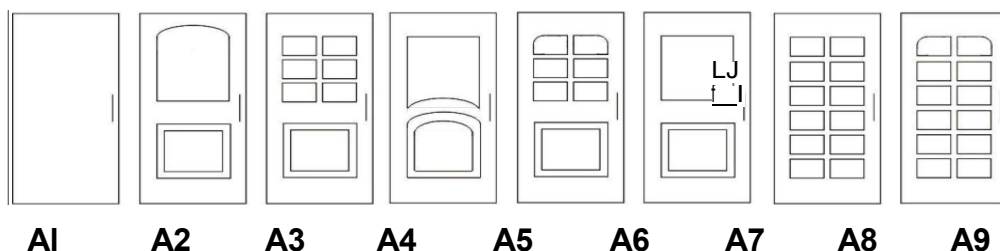

1. **1. Drevené protipožiarne dvere, plné, dýhované, fáliované, nástrekové (prírodná dýha - dub, buk, mahagón a fália — dub, buk, mahagón a pod., náter podl'a stupnice RAL),**

EW EI 30' D3:

rozmer: 800/1970

1450/1970

atypy: index 1,3

1. **2. Drevené protipožiarne dvere, kazetové,**

EW EI 30' D3:

rozmer: 800/1970

1450/1970

atypy: index 1,3

+ drevená obložková zárubňa 800/1970

+ drevená tesárska zárubňa 800/1970

1. **3. Drevené protipožiarne dvere a steny, presklené, do rozmer 3000x3300 mm aj s nadsvetlíkom resp. bočnými svetlíkmi, tiež pevné okná**

EW 15' - 30' D3 drôtosklo

EI 15'D3 číre sklo

EW 30'D3 číre sklo

EI 30'D3 číre sklo